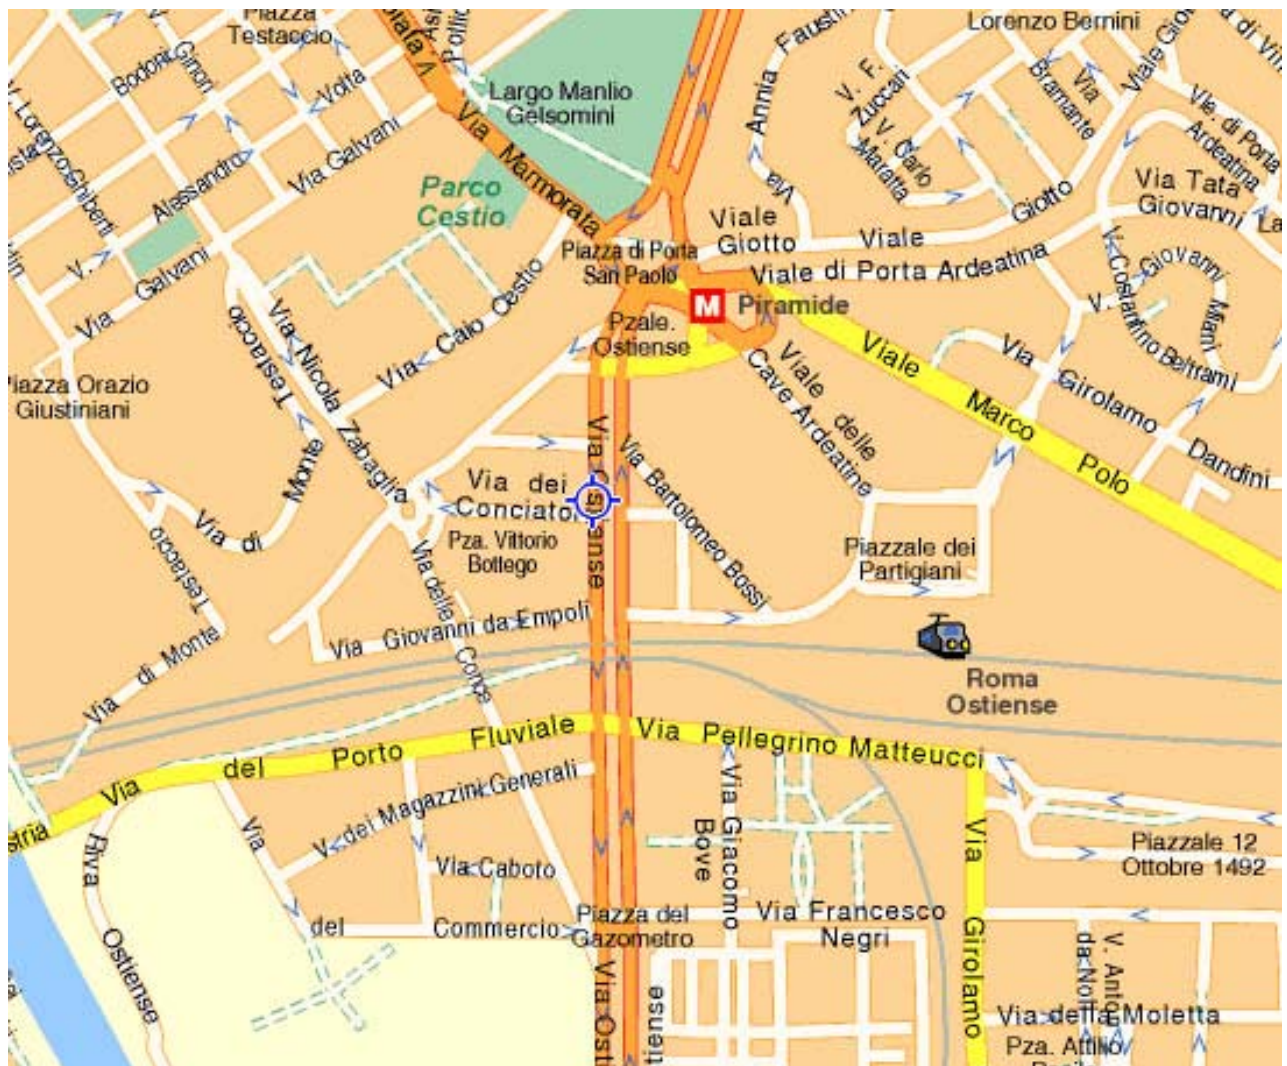

e-Network

I Piano di  
Via Ostiense, 30  
00154 Roma  
tel. 02/36514822  
MM linea B –Piramide